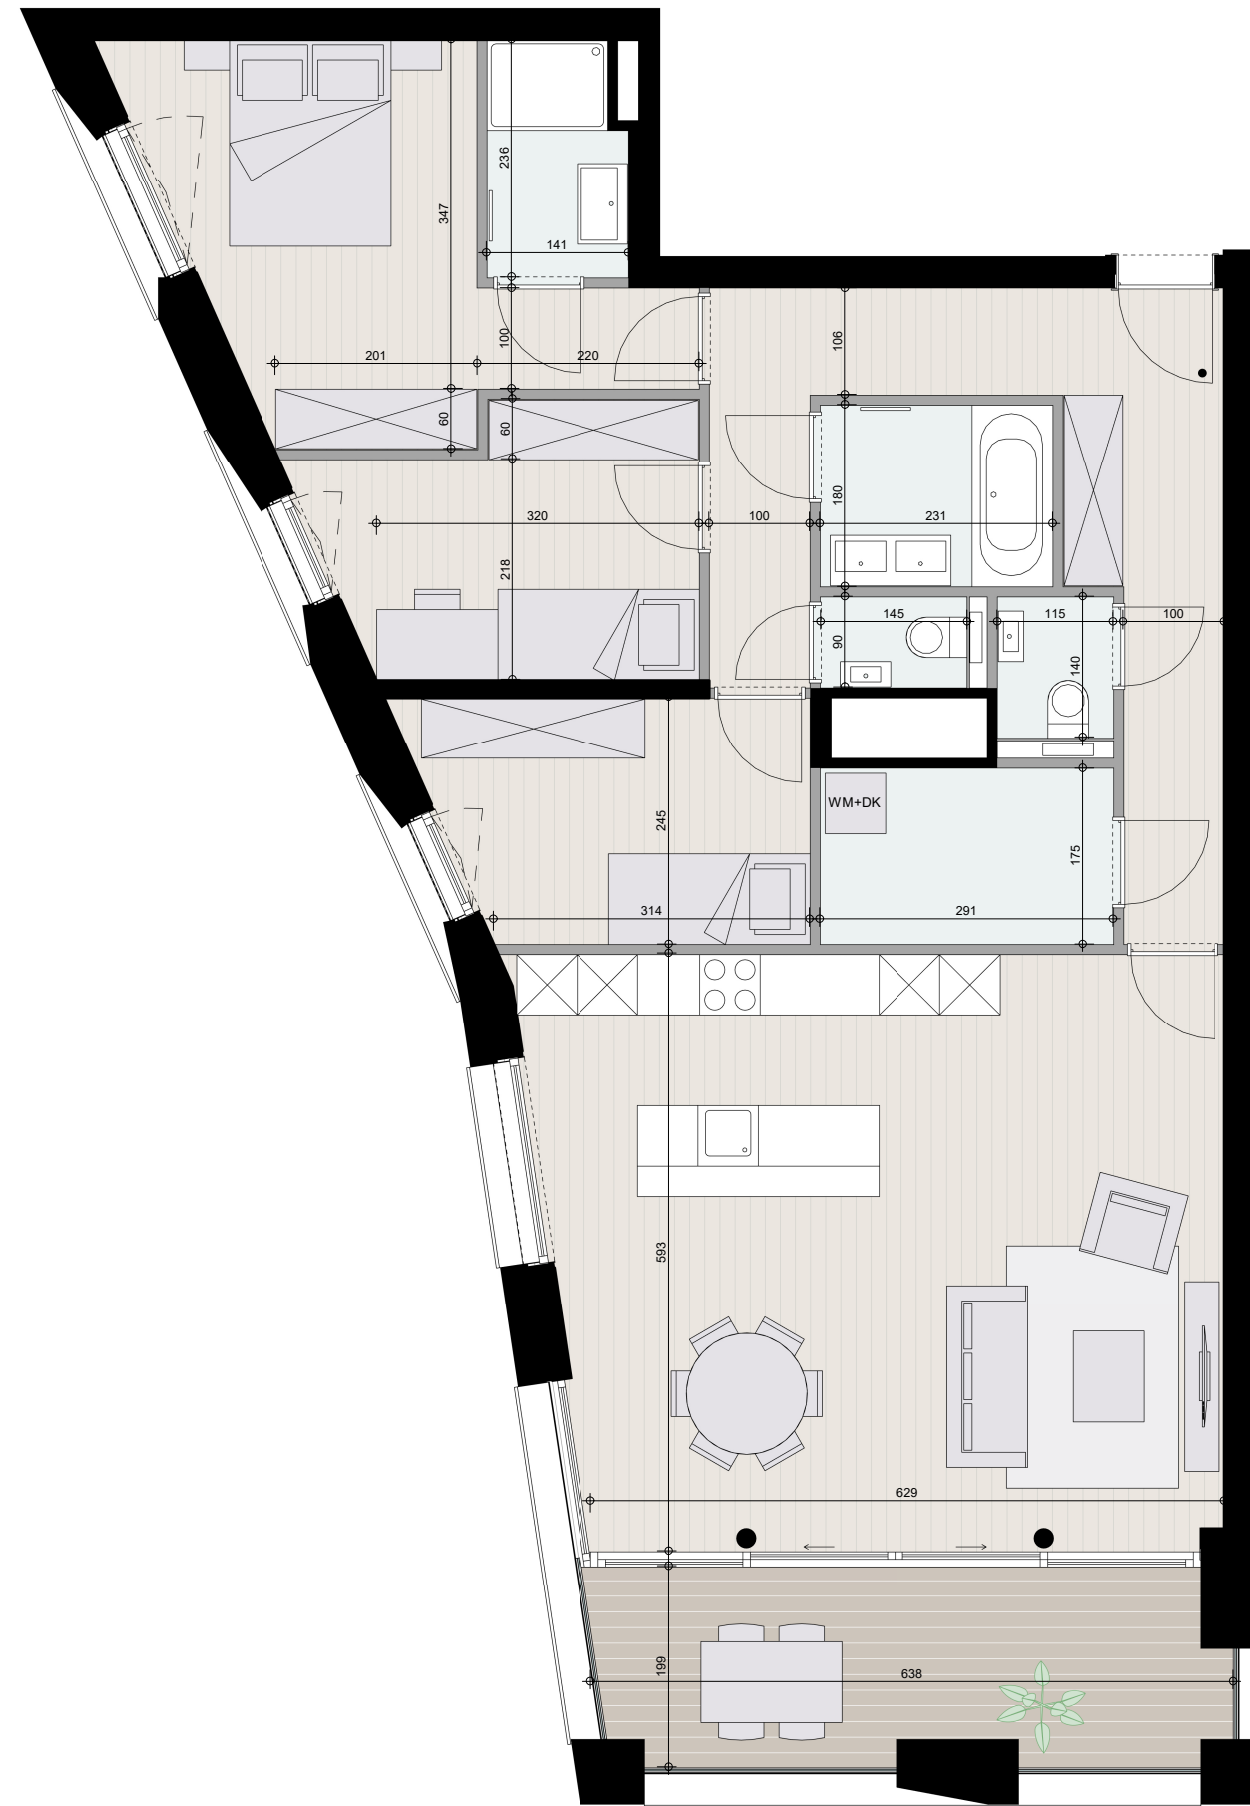

**BUREN
BERG**
—
LEUVEN

PARK VILLA

Appartement APP 3.3.4
Verdieping 3de verdieping
Bruto oppervlakte ca. 122,42 m²
Bruto oppervlakte terras ca. 17,14 m²
Slaapkamers 3

GEVELPLAN

GRONDPLAN

ARCHITECT

POLO. C+S
ARCHITECTS

LUXURY